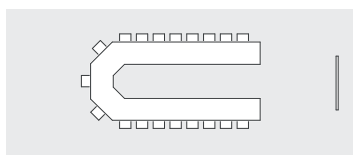

Stell- und Sitzmöglichkeiten für Ihre Tagung

Wintergarten

U-Tafel
Für ca. 20 Teilnehmer
inklusive Referent.

Parlamentarische Bestuhlung
Für ca. 35 Teilnehmer
inklusive Referent.

Theater-Bestuhlung
Für ca. 60 Teilnehmer
inklusive Referent.

Doppel-Bestuhlung
Für ca. 30 Teilnehmer
inklusive Referent.

Einfachtafel
Für ca. 30 Teilnehmer
inklusive Referent.

Freie Bestuhlung, Variante 1
Für ca. 45 Teilnehmer
inklusive Referent.

Freie Bestuhlung, Variante 2
Für ca. 33 Teilnehmer
inklusive Referent.

Zehntstube

Feste Bestuhlung
Für bis zu 20 Teilnehmer
inklusive Referent.

Freie Bestuhlung
Für bis zu 11 Teilnehmer
inklusive Referent.

Medienausstattung

- Beamer
- Leinwand
- Flipchart
- Moderatorenkoffer
- Pinwand
- Whiteboard
- W-LAN