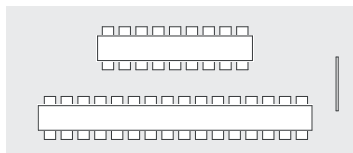

Stell- und Sitzmöglichkeiten für Ihre Tagung

Wintergarten

U-Tafel
Für ca. 20 Teilnehmer
inklusive Referent.

Parlamentarische Bestuhlung
Für ca. 35 Teilnehmer
inklusive Referent.

Theater-Bestuhlung
Für ca. 60 Teilnehmer
inklusive Referent.

Doppel-Bestuhlung
Für ca. 30 Teilnehmer
inklusive Referent.

Einfachtafel
Für ca. 30 Teilnehmer
inklusive Referent.

Freie Bestuhlung, Variante 1
Für ca. 45 Teilnehmer
inklusive Referent.

Freie Bestuhlung, Variante 2
Für ca. 33 Teilnehmer
inklusive Referent.

Zehntstube

Feste Bestuhlung
Für bis zu 20 Teilnehmer
inklusive Referent.

Freie Bestuhlung
Für bis zu 11 Teilnehmer
inklusive Referent.

Medienausstattung

- Beamer
- Leinwand
- Flipchart
- Moderatorenkoffer
- Pinwand
- Whiteboard
- W-LAN