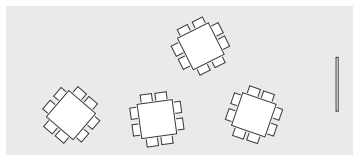

Stell- und Sitzmöglichkeiten für Ihre Tagung

Wintergarten

U-Tafel
Für ca. 20 Teilnehmer
inklusive Referent.

Parlamentarische Bestuhlung
Für ca. 35 Teilnehmer
inklusive Referent.

Theater-Bestuhlung
Für ca. 60 Teilnehmer
inklusive Referent.

Doppel-Bestuhlung
Für ca. 30 Teilnehmer
inklusive Referent.

Einfachtafel
Für ca. 30 Teilnehmer
inklusive Referent.

Freie Bestuhlung, Variante 1
Für ca. 45 Teilnehmer
inklusive Referent.

Freie Bestuhlung, Variante 2
Für ca. 33 Teilnehmer
inklusive Referent.

Zehntstube

Feste Bestuhlung
Für bis zu 20 Teilnehmer
inklusive Referent.

Freie Bestuhlung
Für bis zu 11 Teilnehmer
inklusive Referent.

Medienausstattung

- Beamer
- Leinwand
- Flipchart
- Moderatorenkoffer
- Pinwand
- Whiteboard
- W-LAN