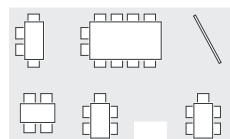

Doppel-Bestuhlung
Für ca. 30 Teilnehmer
inklusive Referent.

Einfachtafel
Für ca. 30 Teilnehmer
inklusive Referent.

Freie Bestuhlung, Variante 1
Für ca. 45 Teilnehmer
inklusive Referent.

Freie Bestuhlung, Variante 2
Für ca. 33 Teilnehmer
inklusive Referent.

Zehntstube

Feste Bestuhlung
Für bis zu 20 Teilnehmer
inklusive Referent.

Freie Bestuhlung
Für bis zu 11 Teilnehmer
inklusive Referent.

Medienausstattung

- Beamer
- Leinwand
- Flipchart
- Moderatorenkoffer
- Pinwand
- Whiteboard
- W-LAN