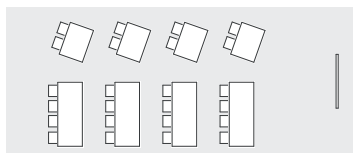

Stell- und Sitzmöglichkeiten für Ihre Tagung

Wintergarten

U-Tafel
Für ca. 20 Teilnehmer
inklusive Referent.

Parlamentarische Bestuhlung
Für ca. 35 Teilnehmer
inklusive Referent.

Theater-Bestuhlung
Für ca. 60 Teilnehmer
inklusive Referent.

Doppel-Bestuhlung
Für ca. 30 Teilnehmer
inklusive Referent.

Einfachtafel
Für ca. 30 Teilnehmer
inklusive Referent.

Freie Bestuhlung, Variante 1
Für ca. 45 Teilnehmer
inklusive Referent.

Freie Bestuhlung, Variante 2
Für ca. 33 Teilnehmer
inklusive Referent.

Zehntstube

Feste Bestuhlung
Für bis zu 20 Teilnehmer
inklusive Referent.

Freie Bestuhlung
Für bis zu 11 Teilnehmer
inklusive Referent.

Medienausstattung

- Beamer
- Leinwand
- Flipchart
- Moderatorenkoffer
- Pinwand
- Whiteboard
- W-LAN